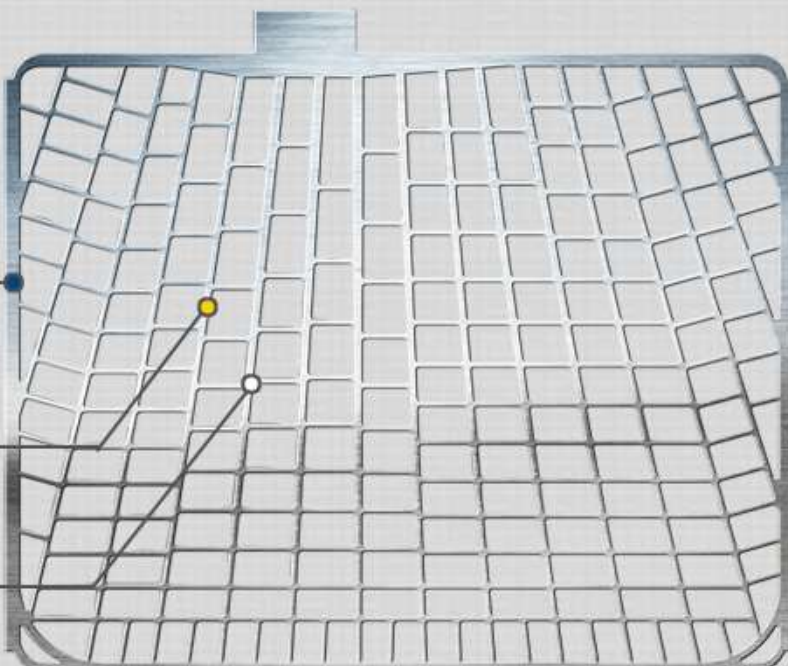

TECHNOLOGIE POWERFRAME®. LA PUISSANCE INTERIEURE

Structurellement forte

Notre technologie brevetée de grille PowerFrame offre une durabilité très supérieure (jusqu'à 66 % de plus) et davantage de résistance à la corrosion que les autres grilles.

Conçue pour la puissance

Avec un flux de courant électrique dépassant de jusqu'à 70 % les autres technologies de grille, la grille PowerFrame procure une puissance de démarrage à froid largement supérieure.

Fabrication propre

PowerFrame requiert pour sa fabrication 20 % d'énergie en moins et produit 20 % de gaz à effet de serre en moins comparativement aux autres procédés de fabrication.

Caractéristiques	<i>SILVER Dynamic</i>	<i>BLUE Dynamic</i>	<i>BLACK Dynamic</i>
Nombre de références	11 types	25 types	13 types
Fonction principale	Démarrage du moteur	Démarrage du moteur	Démarrage du moteur
Puissance de démarrage à froid	CCA 122%*	CCA 110%*	CCA 100%*
Technologie de batterie	Humide / SLI	Humide / SLI	Humide / SLI
Grille positive / grille négative	PowerFrame®/Déployée	PowerFrame®/Déployée	PowerFrame®/Déployée
Qualité de première monte	Dépasse les exigences de première monte	Respecte les exigences de première monte	Respecte les exigences de première monte

*Par rapport aux batteries conventionnelles