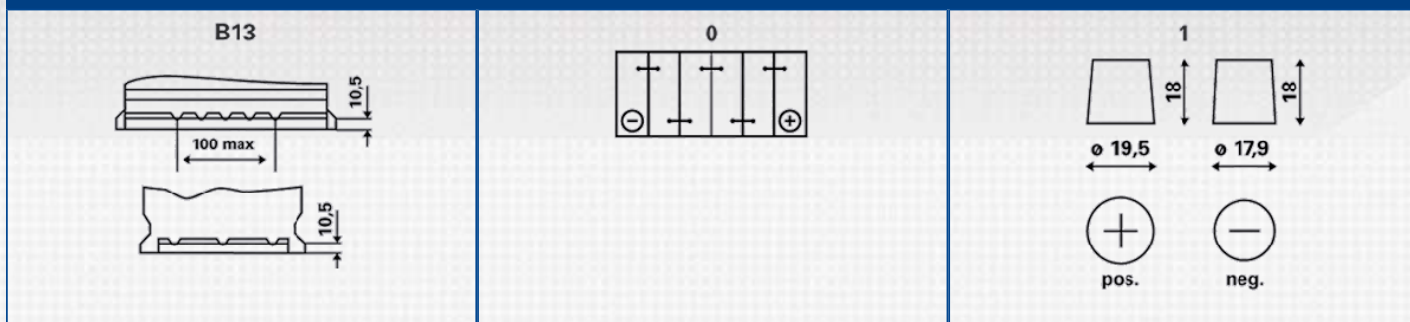

SCHÉMAS TECHNIQUES